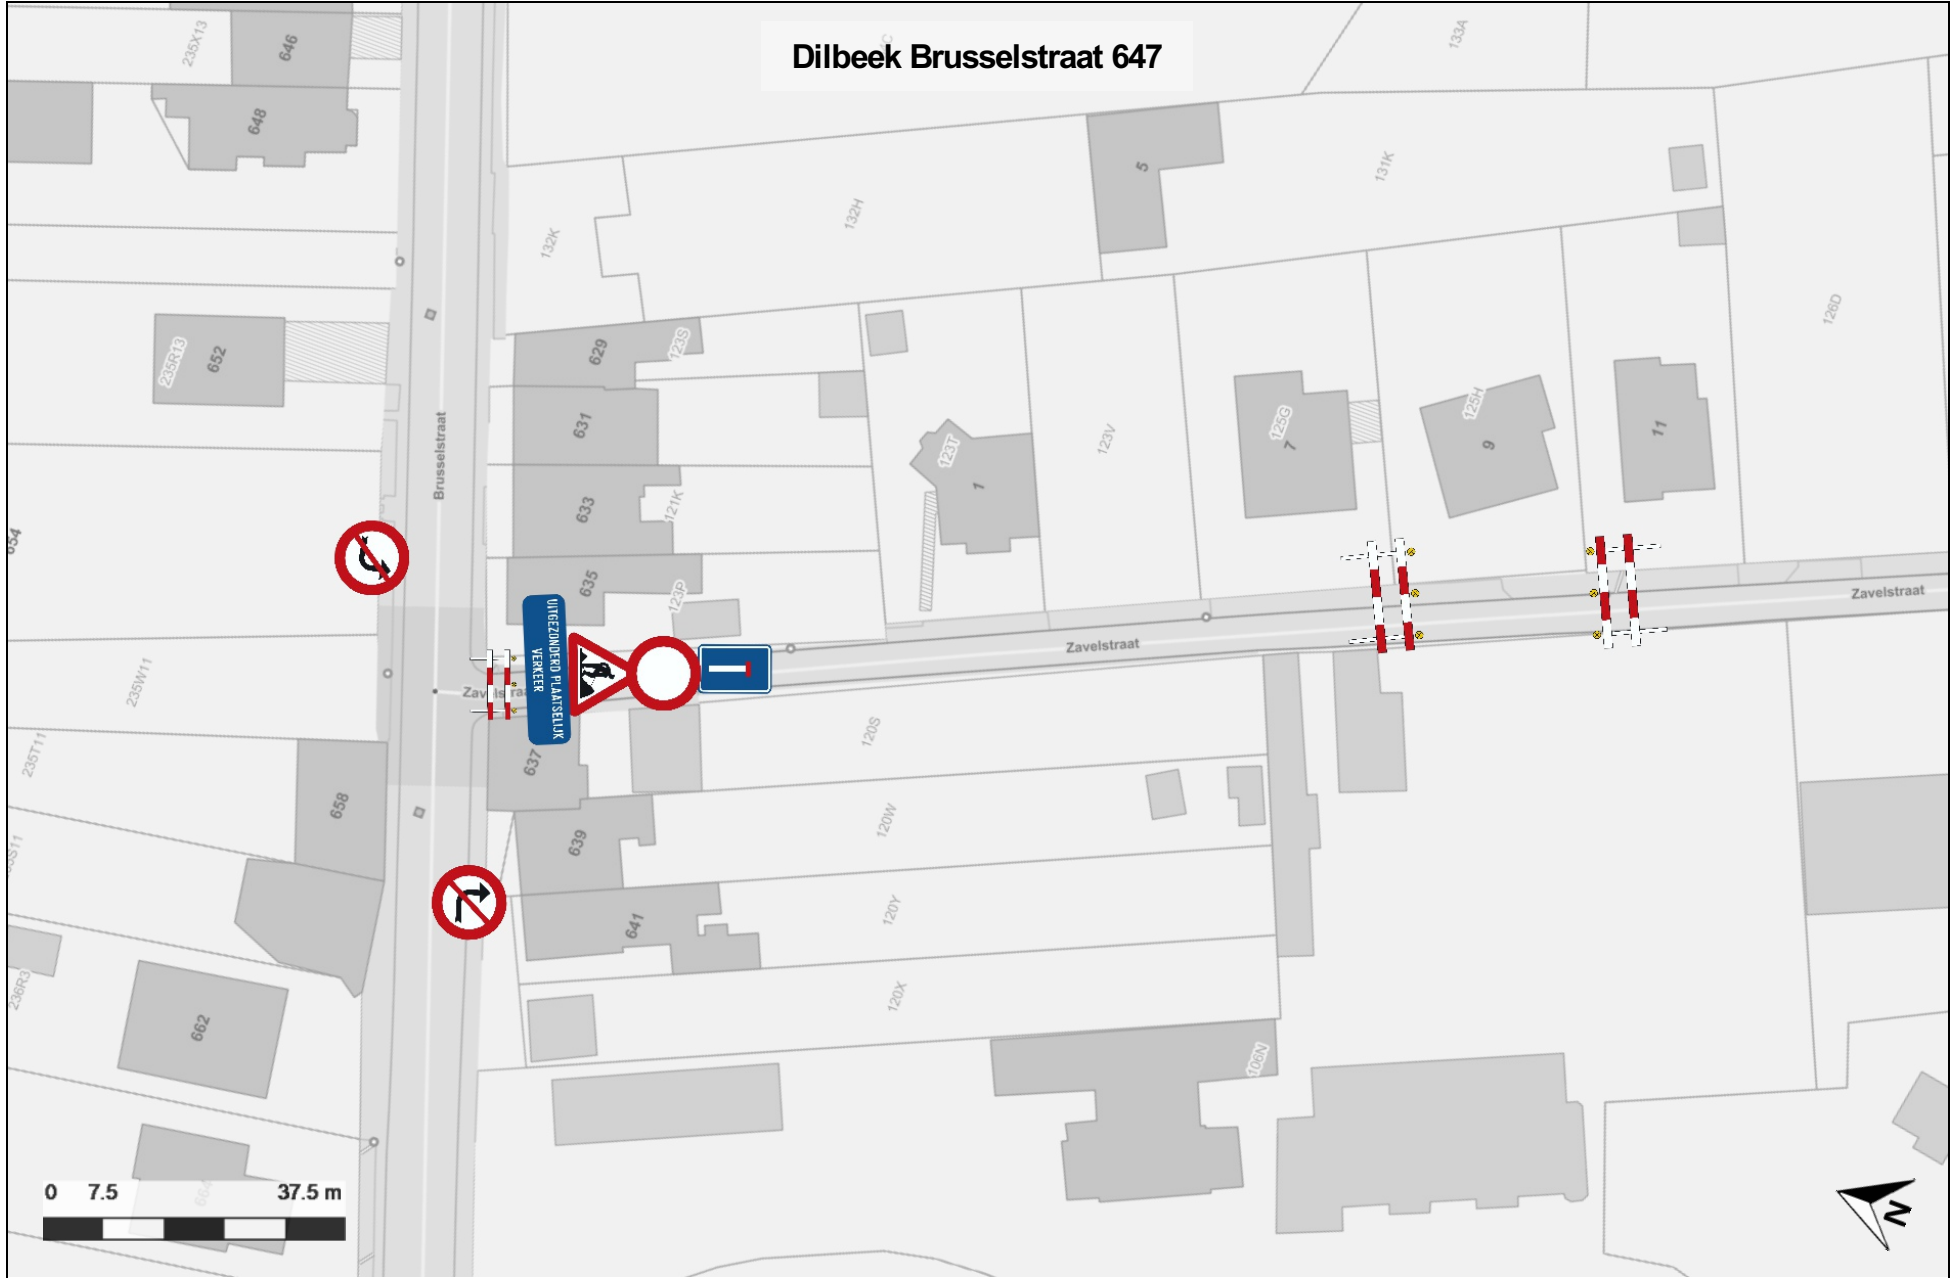

Dilbeek Brusselstraat 647

0 7.5 37.5 m