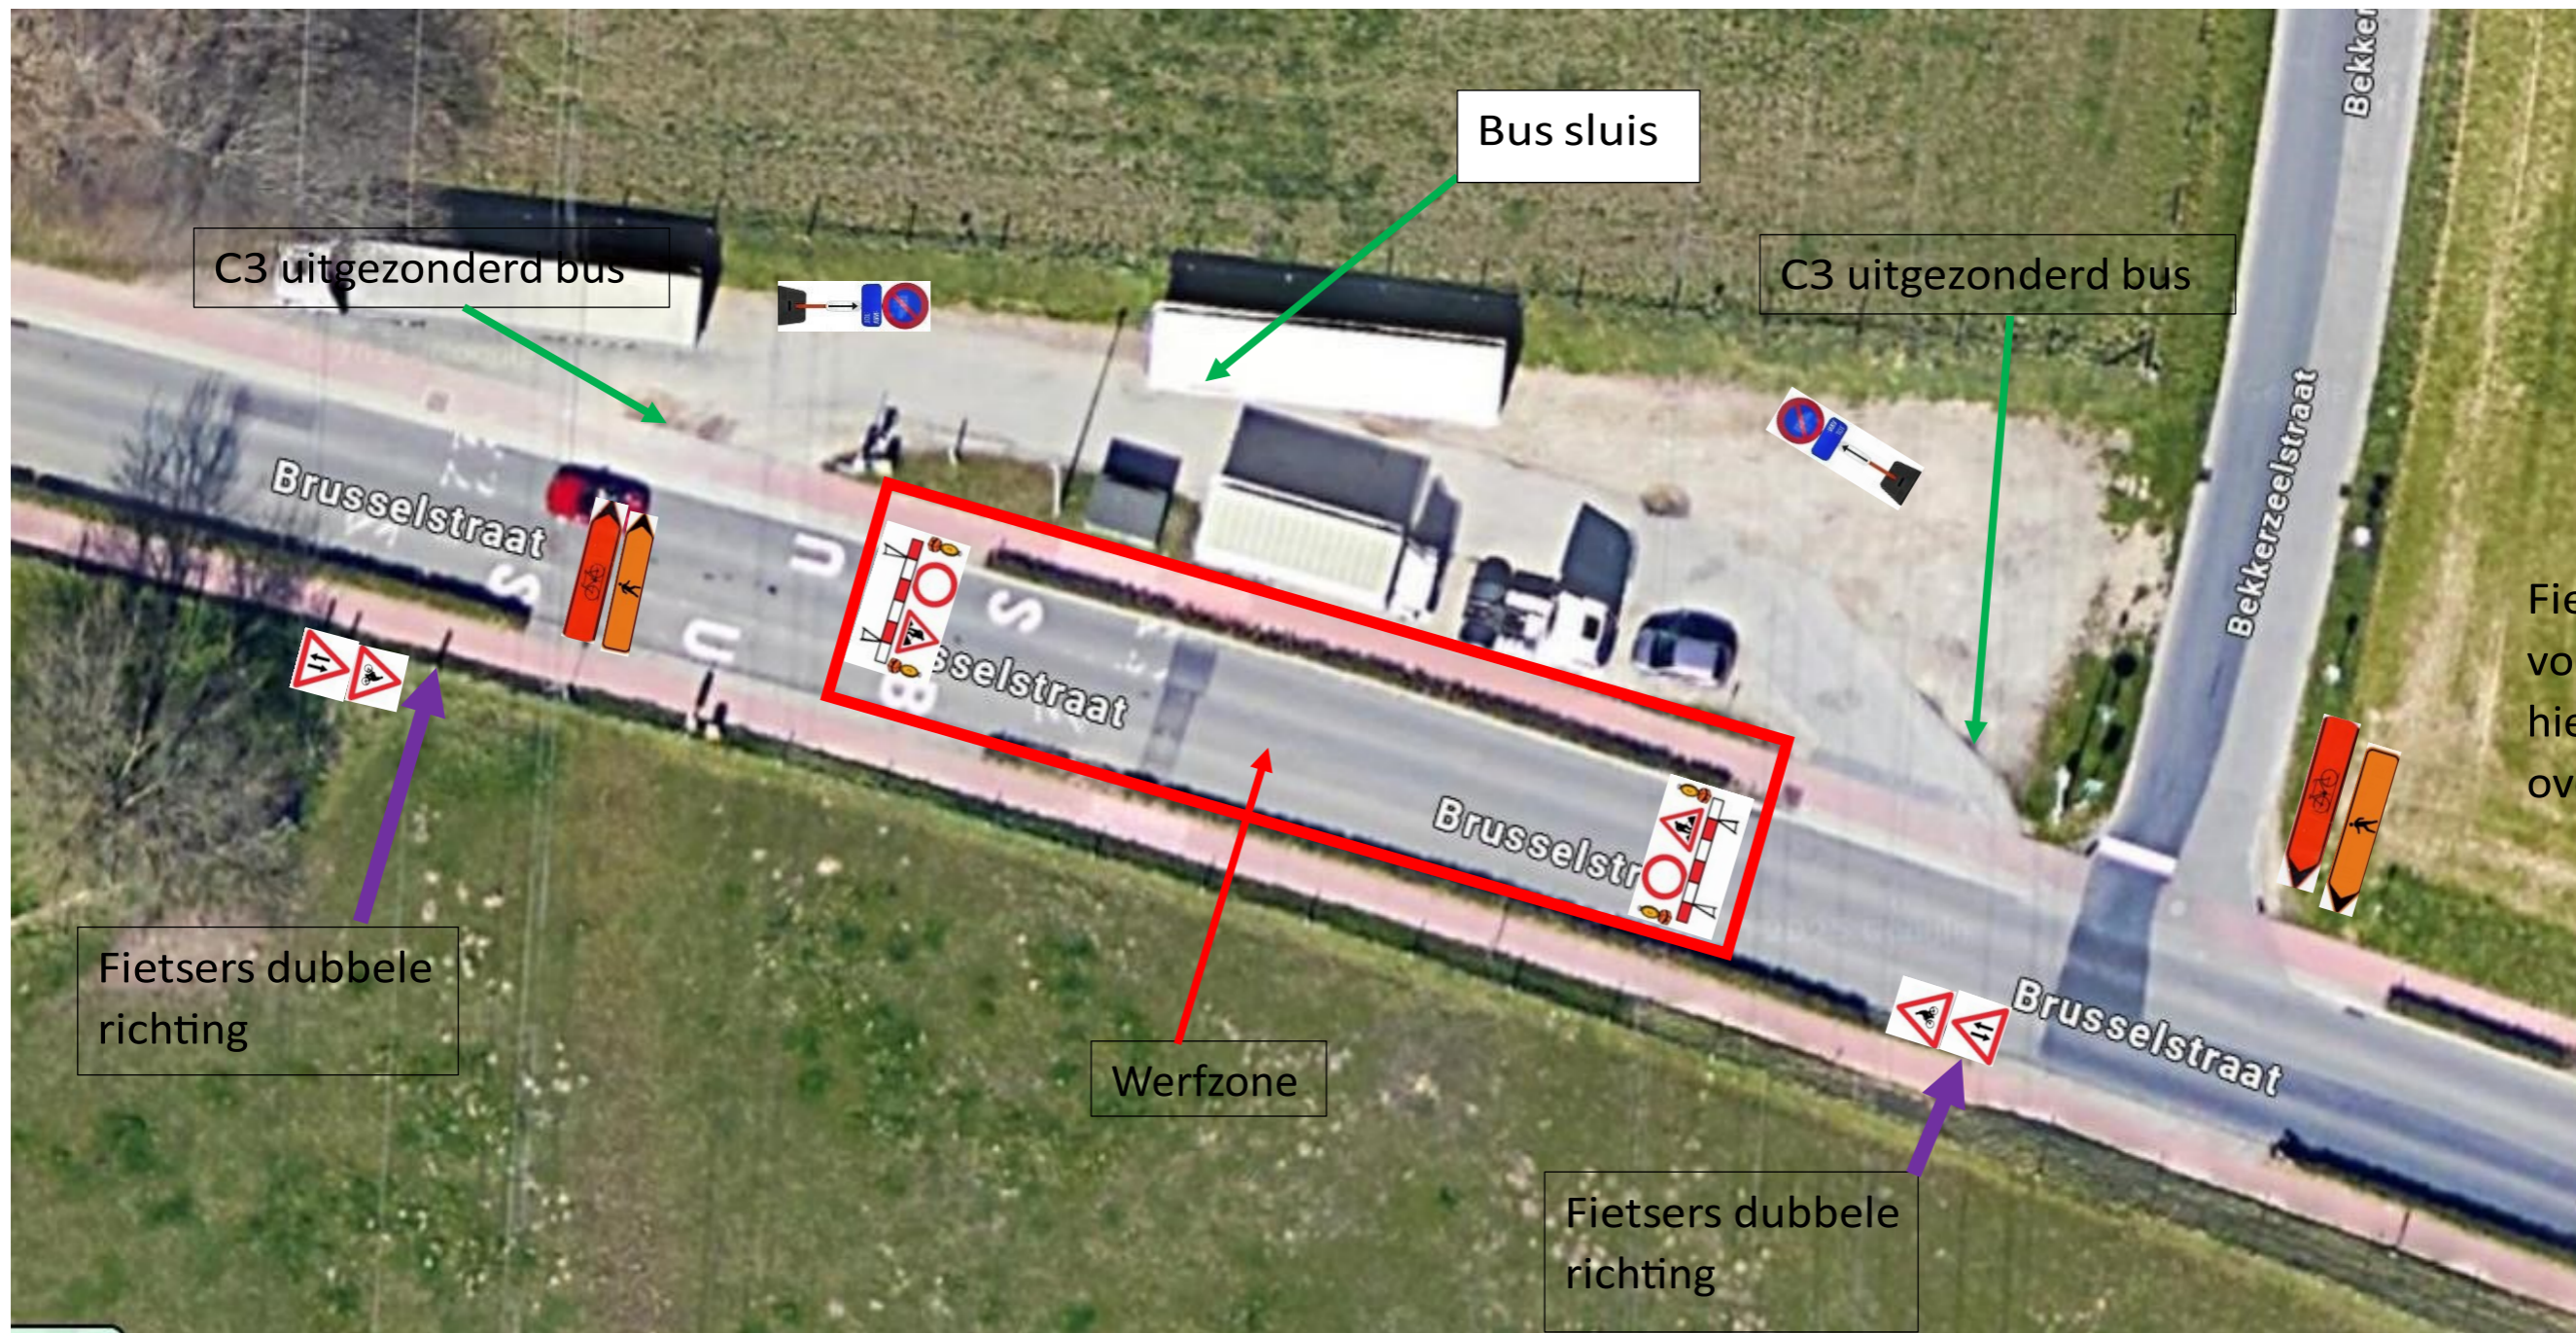

Signalisatie thv werfzone met mobiele bus sluis

C3 uitgezonderd bus

Bus sluis

C3 uitgezonderd bus

Fietsers dubbele richting

Werfzone

Fietsers dubbele richting

Fietsers en voetgangers hier oversteken